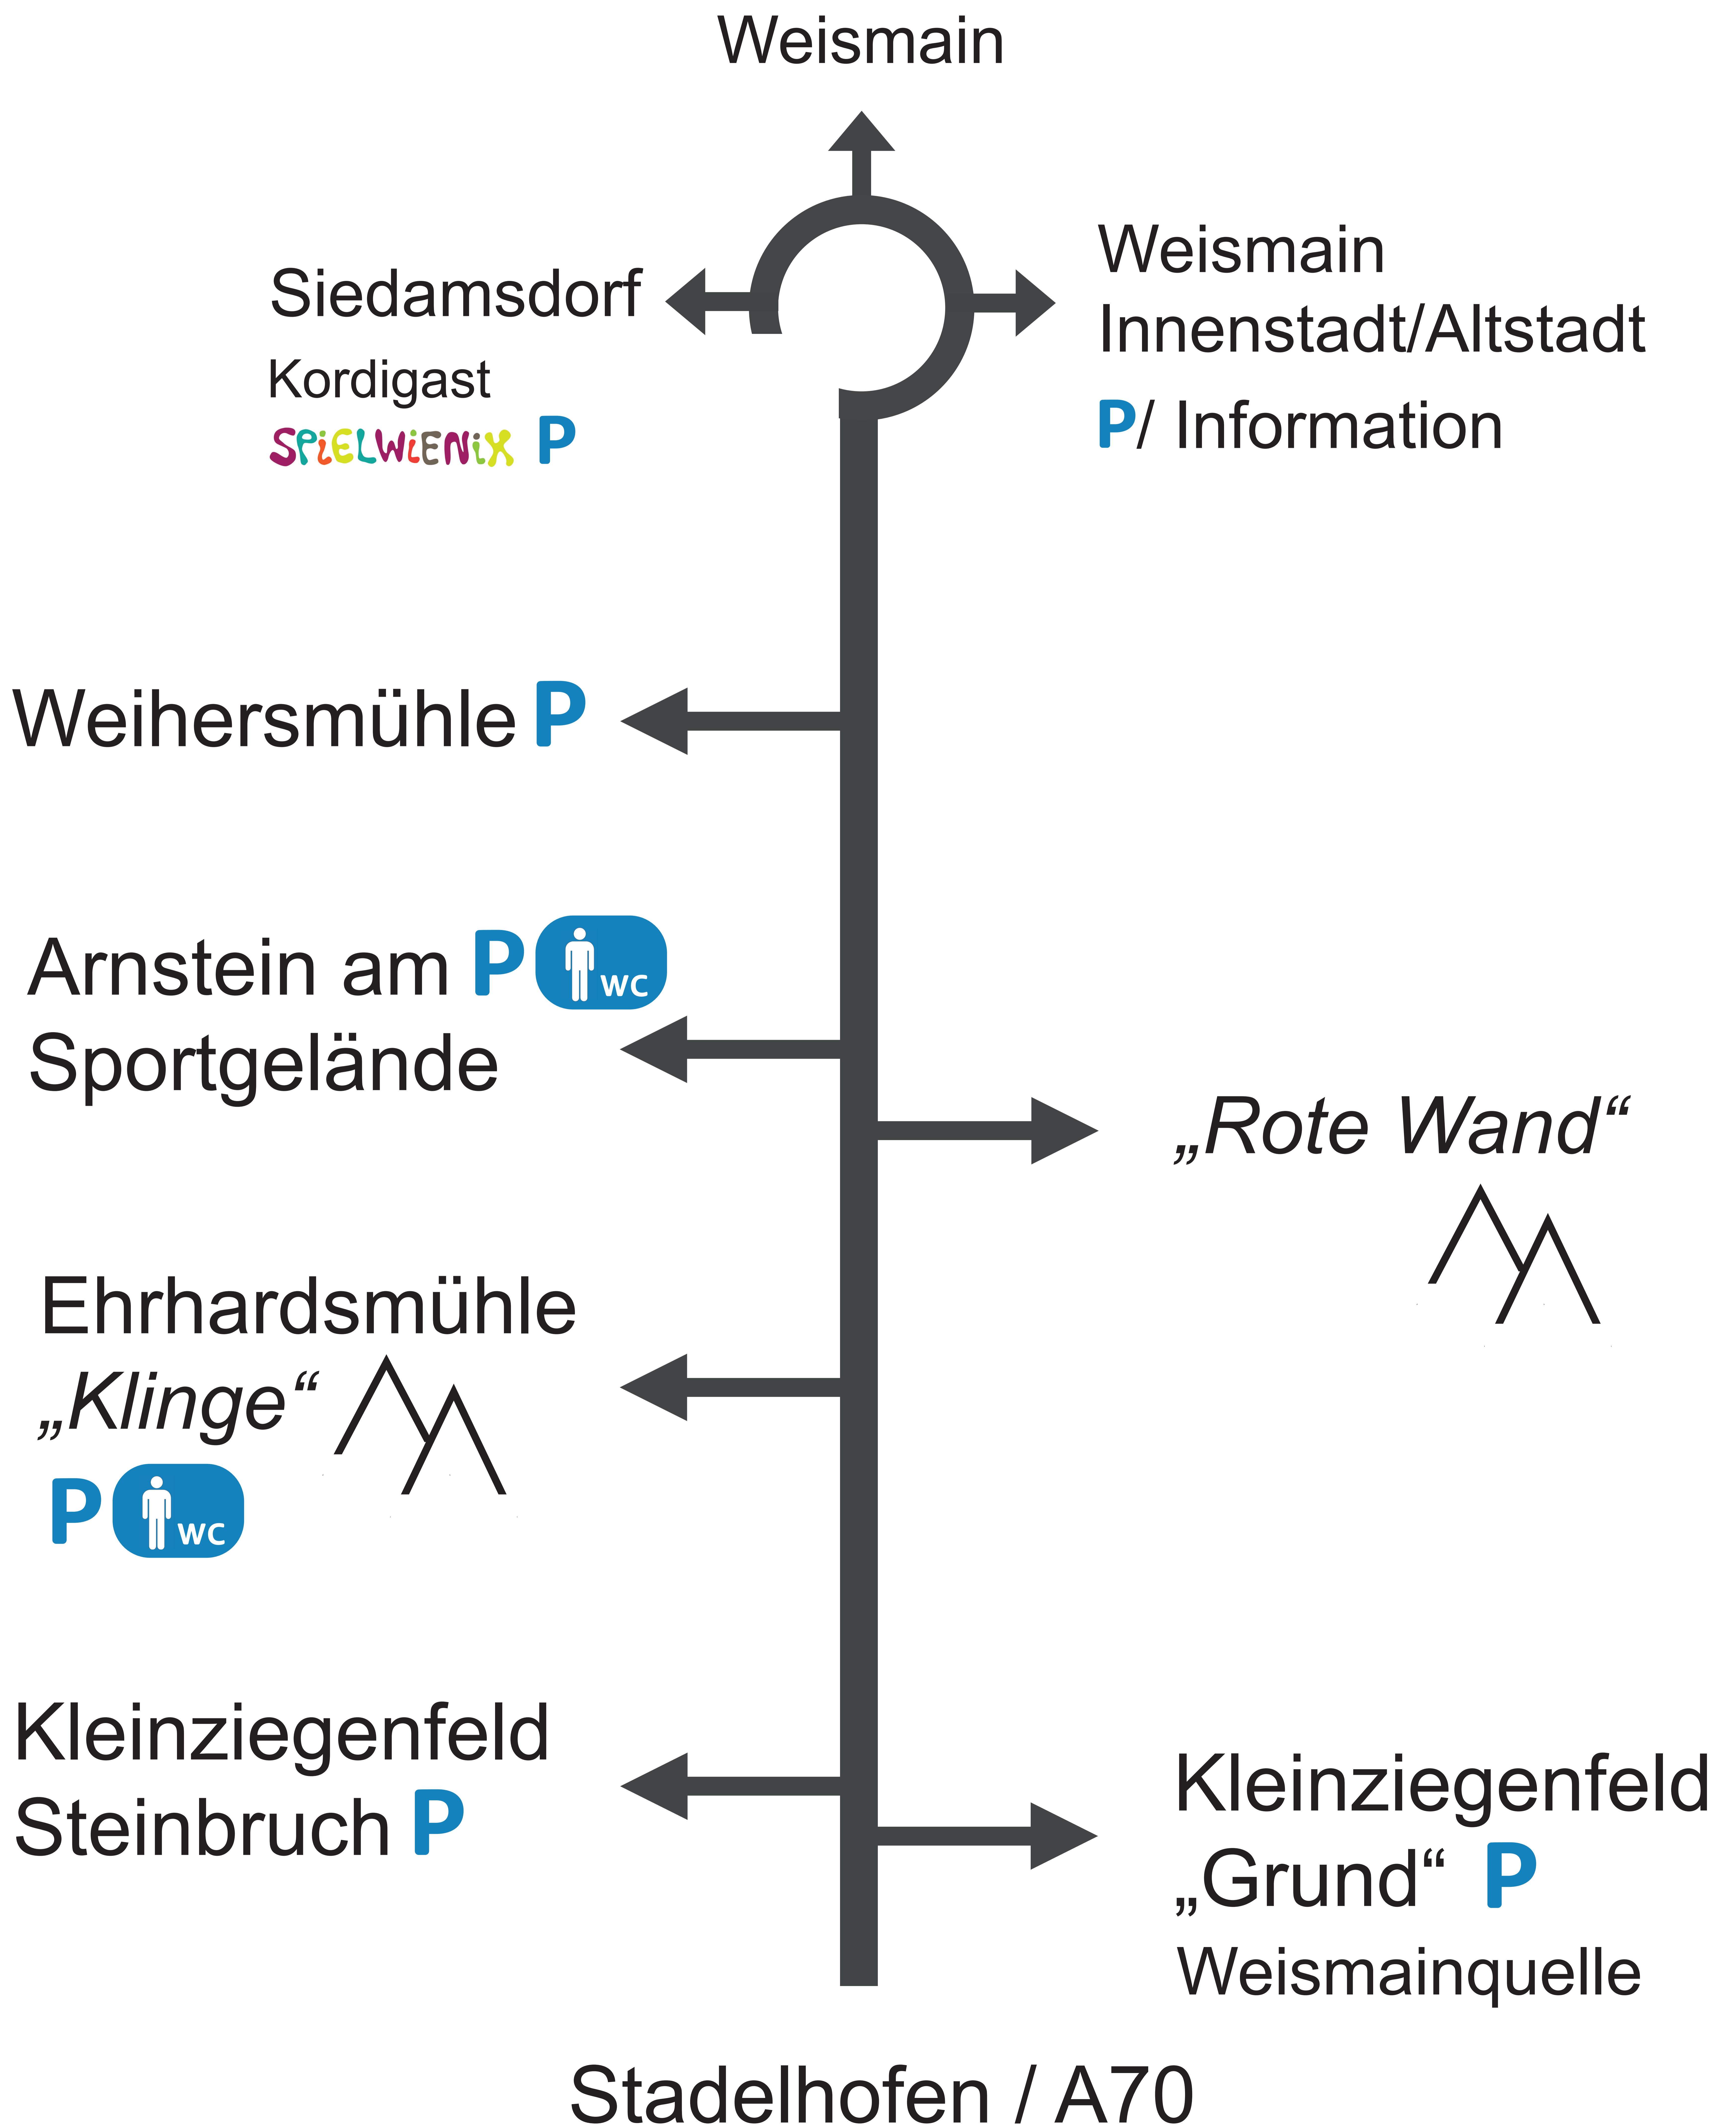

Parken im Kleinziegenfelder Tal

Parken im Kleinziegenfelder Tal

Stadelhofen / A70

Kleinziegenfeld
„Grund“ **P**
Weismainquelle

Kleinziegenfeld
Steinbruch **P**

Ehrhardsmühle
„Klinge“ 
P 

„Rote Wand“

Arnstein am
Sportgelände
P 

Weihermühle
P

Weismain
P / Information